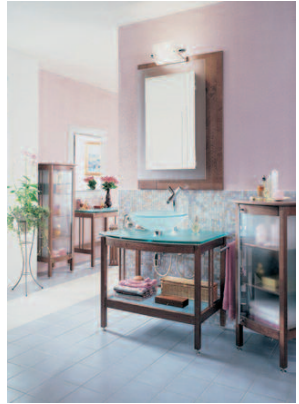

... DIE KOMPETENZ ZUM WOHLFÜHLEN

HAMMER

seit 1966

Bad & Heizung

- individuelle Bad- und WC-Renovierungen
- Einrichten Ihrer eigenen Wellnessoase
- Spanndecken für Bad- und Wohnbereich
- Wanne-in-Wanne-System
- moderne, umweltschonende und energiesparende Heizungssysteme
- maßgeschneiderte Küchen
- Solarsysteme
- Service rund um Bad, Küche und Heizung

Die Firma Hammer Bad & Heizung – seit 1966 ein Begriff im Raum Ludwigsburg – präsentiert sich als moderner, leistungsfähiger Handwerksbetrieb, der sich vor allem auf kreative Badumbauten und auf den Einbau umweltschonender Heizungssysteme spezialisiert hat. Ausschnitte der heutigen Bäderwelt können Sie in unserem Badstudio live erleben. Individuelle Beratung, Planung, Ausführung und Service werden bei uns GROSS geschrieben. Ein Bad von Hammer ist ein echtes Erlebnis! Besuchen Sie unser Badstudio!